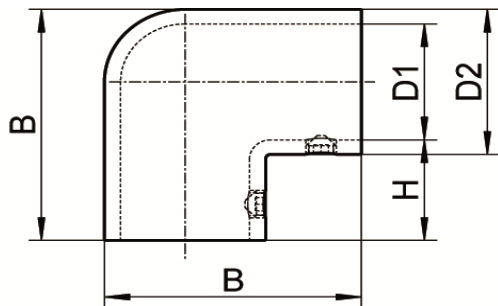

ART. 8210

Raccordi corrimano 90° angolari, microfusione, lucidi aisi 316 / A4

*Handrail Fitting 90° Elbow, investment casting, polished aisi 316 / A4*

Codice Articolo <i>Item Number</i>	D1 (mm)	D2 (mm)	H (mm)	B (mm)	Box	Master carton
82102200004	22,8	29	23	49	4	60
82102500004	25,8	32	23	51	4	60

Attenzione!!! Le dimensioni riportate nelle schede tecniche, possono subire variazioni minime da lotto a lotto e a seconda della produzione.

*Pay attention!! The dimensions shown in the data sheets are subject to minimal variations (different production line batch).*